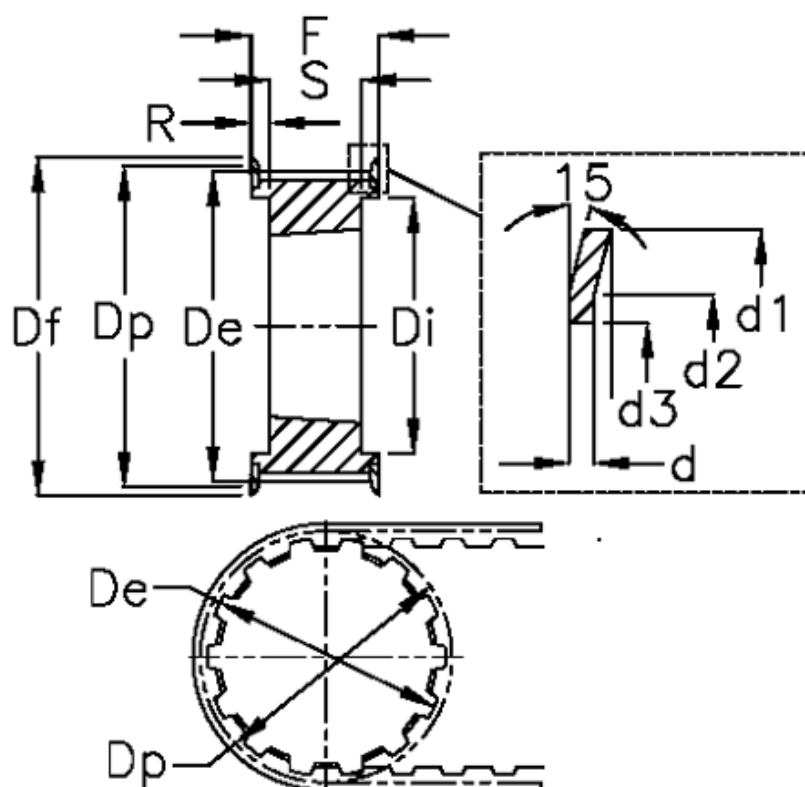

Varenummer: 604133032115  
 Beskrivelse: Tandremskive for taperbøsning  
 HTD 32 14M 115 TL 2517

## Mål

Bredde = 115	Dp = 142.6	Type = 14M
d = 2.5	F = 133	Vægt = 6.8
d1 = 154	Flangetype = F49	
d2 = 142	For bøsning = 2517	
d3 = 122	Max boring = 60	
De = 139.88	r = 44	
Df = 154	S = 45	
Di = 108	Tandantal = 32	